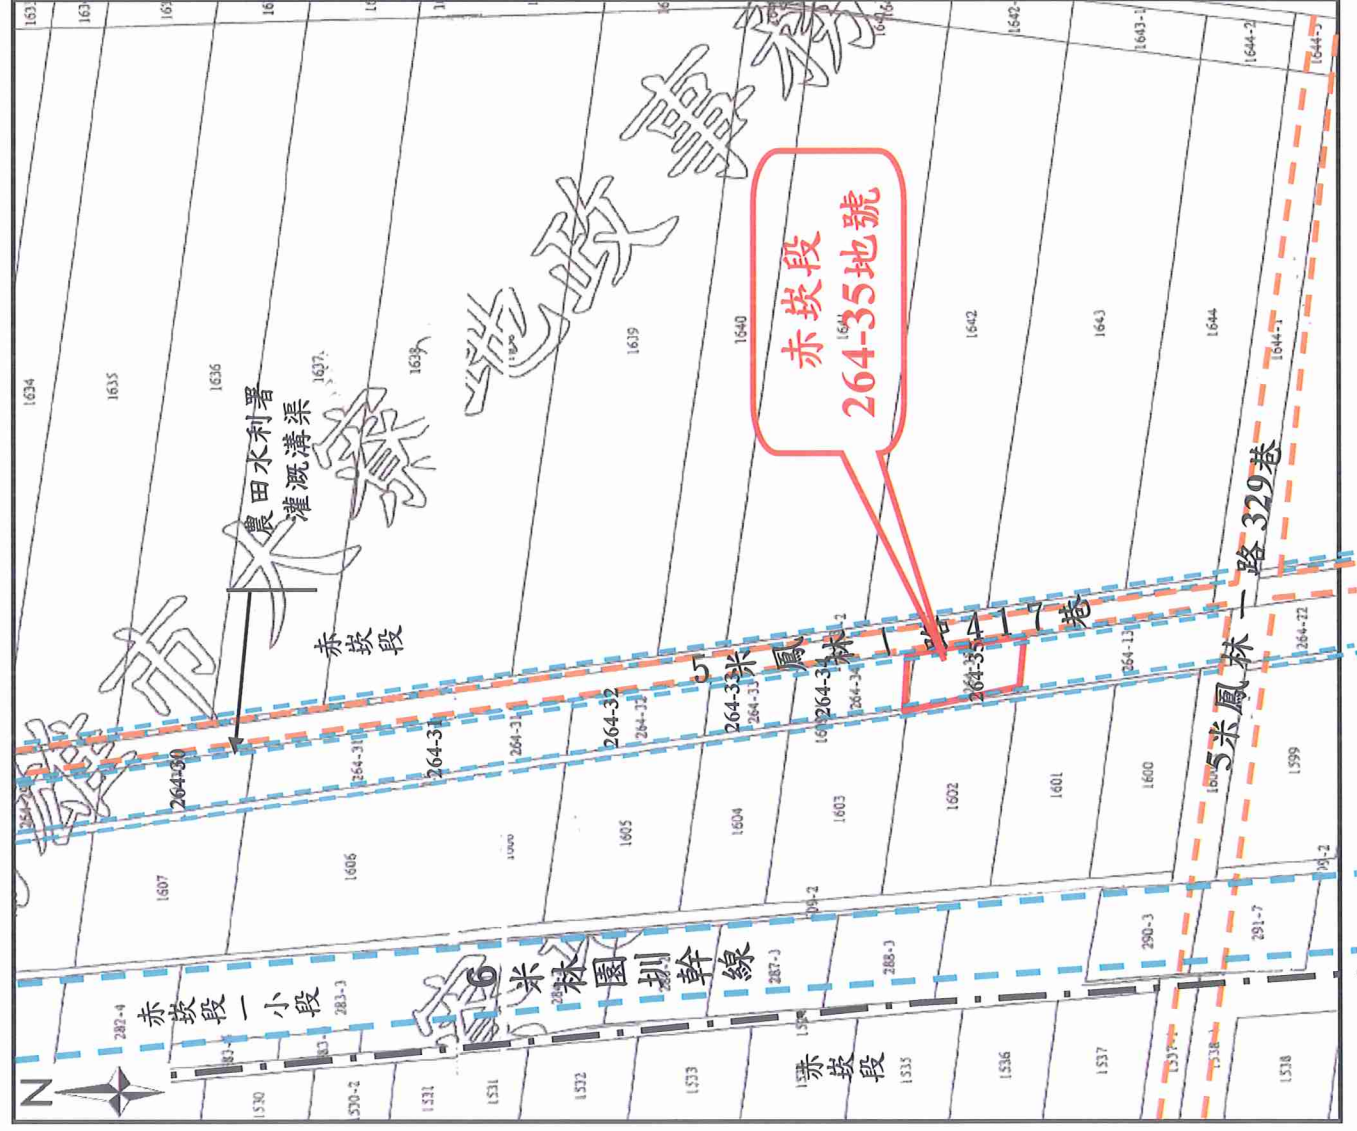

土地坐落：

高雄市大寮區後壁寮段202地號
等3筆，計1標案。

標售地

圖示照片僅供參考，有關現地
狀況(依現況出售)，請自行前
往實地查看。

赤崁段264-30地號

土地坐落：

高雄市大寮區赤崁段264-30地號
土地，計1標案。

圖示照片僅供參考，有關現地
狀況(依現況出售)，請自行前
往實地查看。

土地坐落：

高雄市大寮區赤崁段264-35地號

土地，計1標案。

圖示照片僅供參考，有關現地狀況(依現況出售)，請自行前往實地查看。

土地坐落：

高雄市大寮區赤崁段264-26地號

土地，計1標案。

標售地

圖示照片僅供參考，有關現地狀況(依現況出售)，請自行前往實地查看。

土地坐落：

高雄市大寮區赤崁段264-16地號

土地，計1標案。

圖示照片僅供參考，有關現地狀況(依現況出售)，請自行前往實地查看。

赤崁段264-8
地號

土地坐落：
高雄市大寮區赤崁段264-8地號
土地，計1標案。

圖示照片僅供參考，有關現地
狀況(依現況出售)，請自行前
往實地查看。

土地坐落：

高雄市大寮區赤崁段264-9地號

土地，計1標案。

標售地

圖示照片僅供參考，有關現地狀況(依現況出售)，請自行前往實地查看。

土地坐落：
 高雄市大寮區赤崁段264-10地號
 土地，計1標案。

圖示照片僅供參考，有關現地
 狀況(依現況出售)，請自行前
 往實地查看。