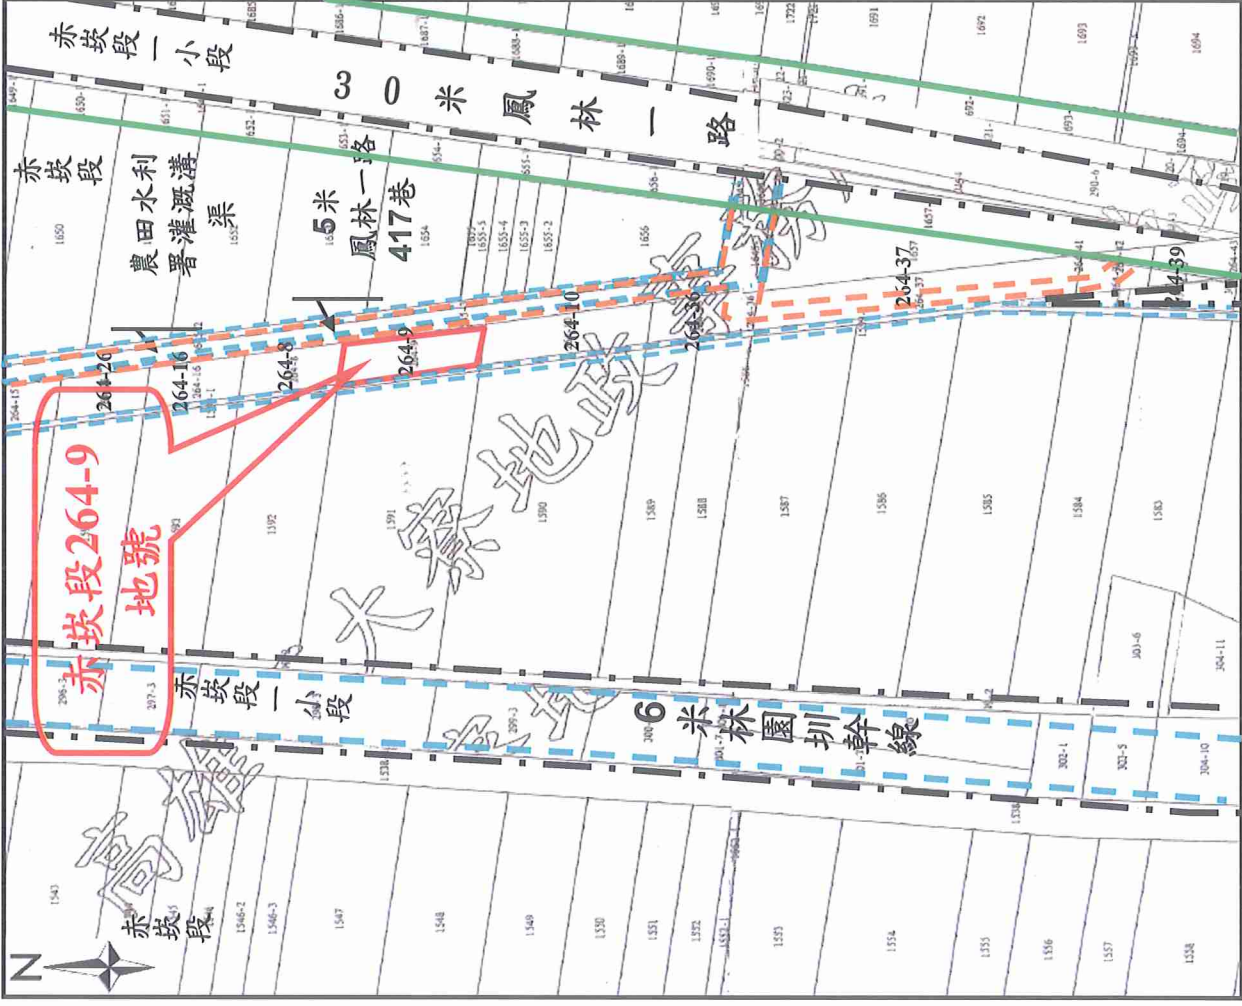

土地坐落：

高雄市大寮區後壁寮段202地號
等3筆，計1標案。

標售地

圖示照片僅供參考，有關現地
狀況(依現況出售)，請自行前
往實地查看。

赤崁段264-30地號

土地坐落：

高雄市大寮區赤崁段264-30地號
土地，計1標案。

圖示照片僅供參考，有關現地
狀況(依現況出售)，請自行前
往實地查看。

土地坐落：

高雄市大寮區赤崁段264-35地號

土地，計1標案。

圖示照片僅供參考，有關現地狀況(依現況出售)，請自行前往實地查看。

土地坐落：

高雄市大寮區赤崁段264-26地號

土地，計1標案。

標售地

圖示照片僅供參考，有關現地狀況(依現況出售)，請自行前往實地查看。

土地坐落：

高雄市大寮區赤崁段264-16地號

土地，計1標案。

圖示照片僅供參考，有關現地狀況(依現況出售)，請自行前往實地查看。

赤崁段264-8
地號

土地坐落：
高雄市大寮區赤崁段264-8地號
土地，計1標案。

圖示照片僅供參考，有關現地
狀況(依現況出售)，請自行前
往實地查看。

土地坐落：

高雄市大寮區赤崁段264-9地號

土地，計1標案。

標售地

圖示照片僅供參考，有關現地狀況(依現況出售)，請自行前往實地查看。

土地坐落：
 高雄市大寮區赤崁段264-10地號
 土地，計1標案。

圖示照片僅供參考，有關現地
 狀況(依現況出售)，請自行前
 往實地查看。