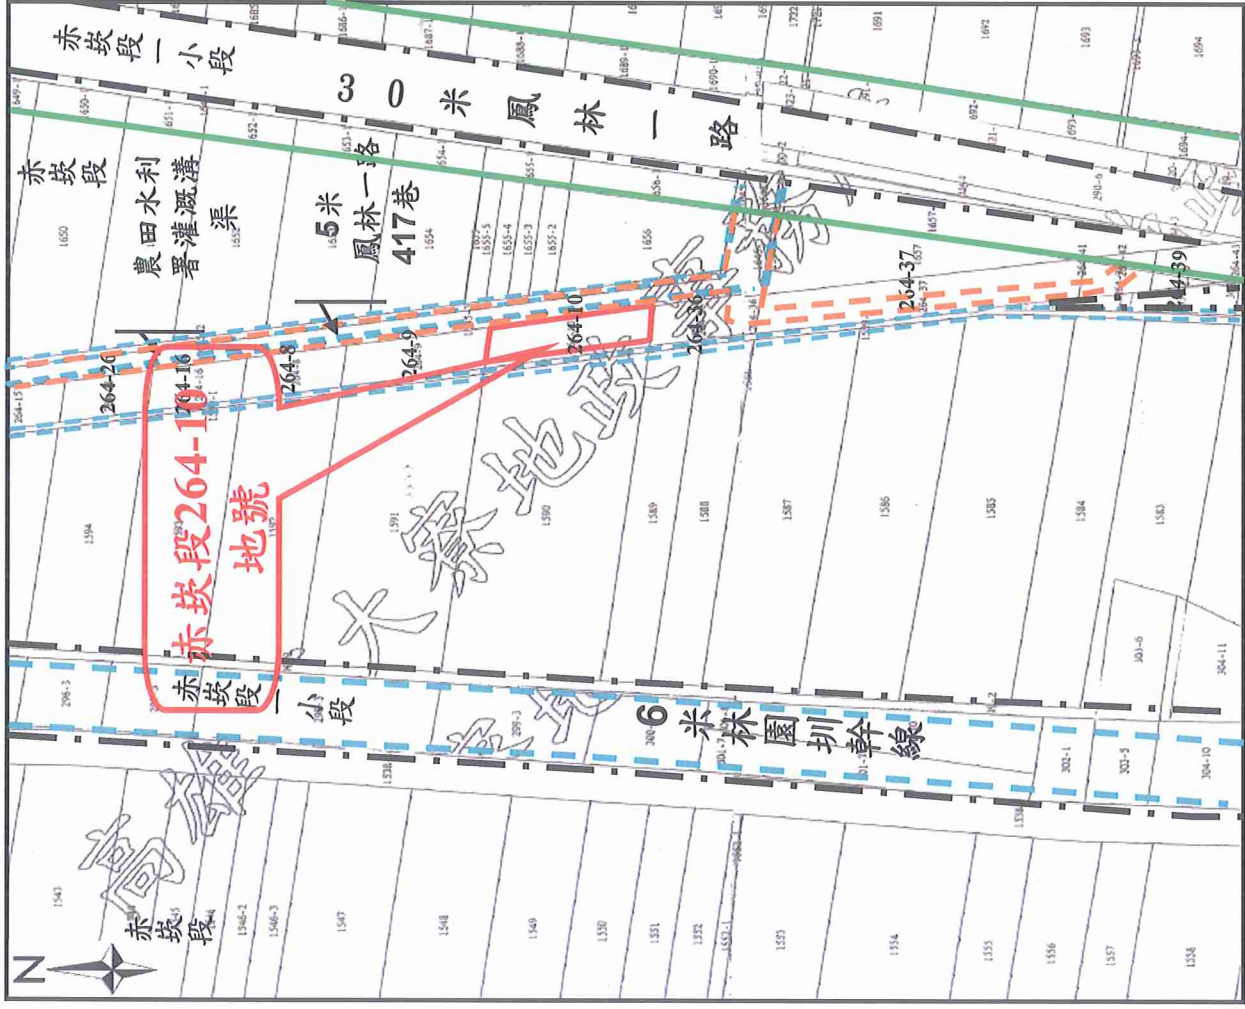

土地坐落：

高雄市大寮區後壁寮段202地號
等3筆，計1標案。

標售地

圖示照片僅供參考，有關現地
狀況(依現況出售)，請自行前
往實地查看。

赤崁段264-30地號

土地坐落：

高雄市大寮區赤崁段264-30地號
土地，計1標案。

圖示照片僅供參考，有關現地
狀況(依現況出售)，請自行前
往實地查看。

土地坐落：

高雄市大寮區赤崁段264-35地號

土地，計1標案。

圖示照片僅供參考，有關現地狀況(依現況出售)，請自行前往實地查看。

土地坐落：

高雄市大寮區赤崁段264-26地號

土地，計1標案。

標售地

圖示照片僅供參考，有關現地狀況(依現況出售)，請自行前往實地查看。

土地坐落：

高雄市大寮區赤崁段264-16地號

土地，計1標案。

圖示照片僅供參考，有關現地狀況(依現況出售)，請自行前往實地查看。

赤崁段264-8
地號

土地坐落：
高雄市大寮區赤崁段264-8地號
土地，計1標案。

圖示照片僅供參考，有關現地
狀況(依現況出售)，請自行前
往實地查看。

土地坐落：

高雄市大寮區赤崁段264-9地號

土地，計1標案。

標售地

圖示照片僅供參考，有關現地狀況(依現況出售)，請自行前往實地查看。

土地坐落：
 高雄市大寮區赤崁段264-10地號
 土地，計1標案。

圖示照片僅供參考，有關現地
 狀況(依現況出售)，請自行前
 往實地查看。