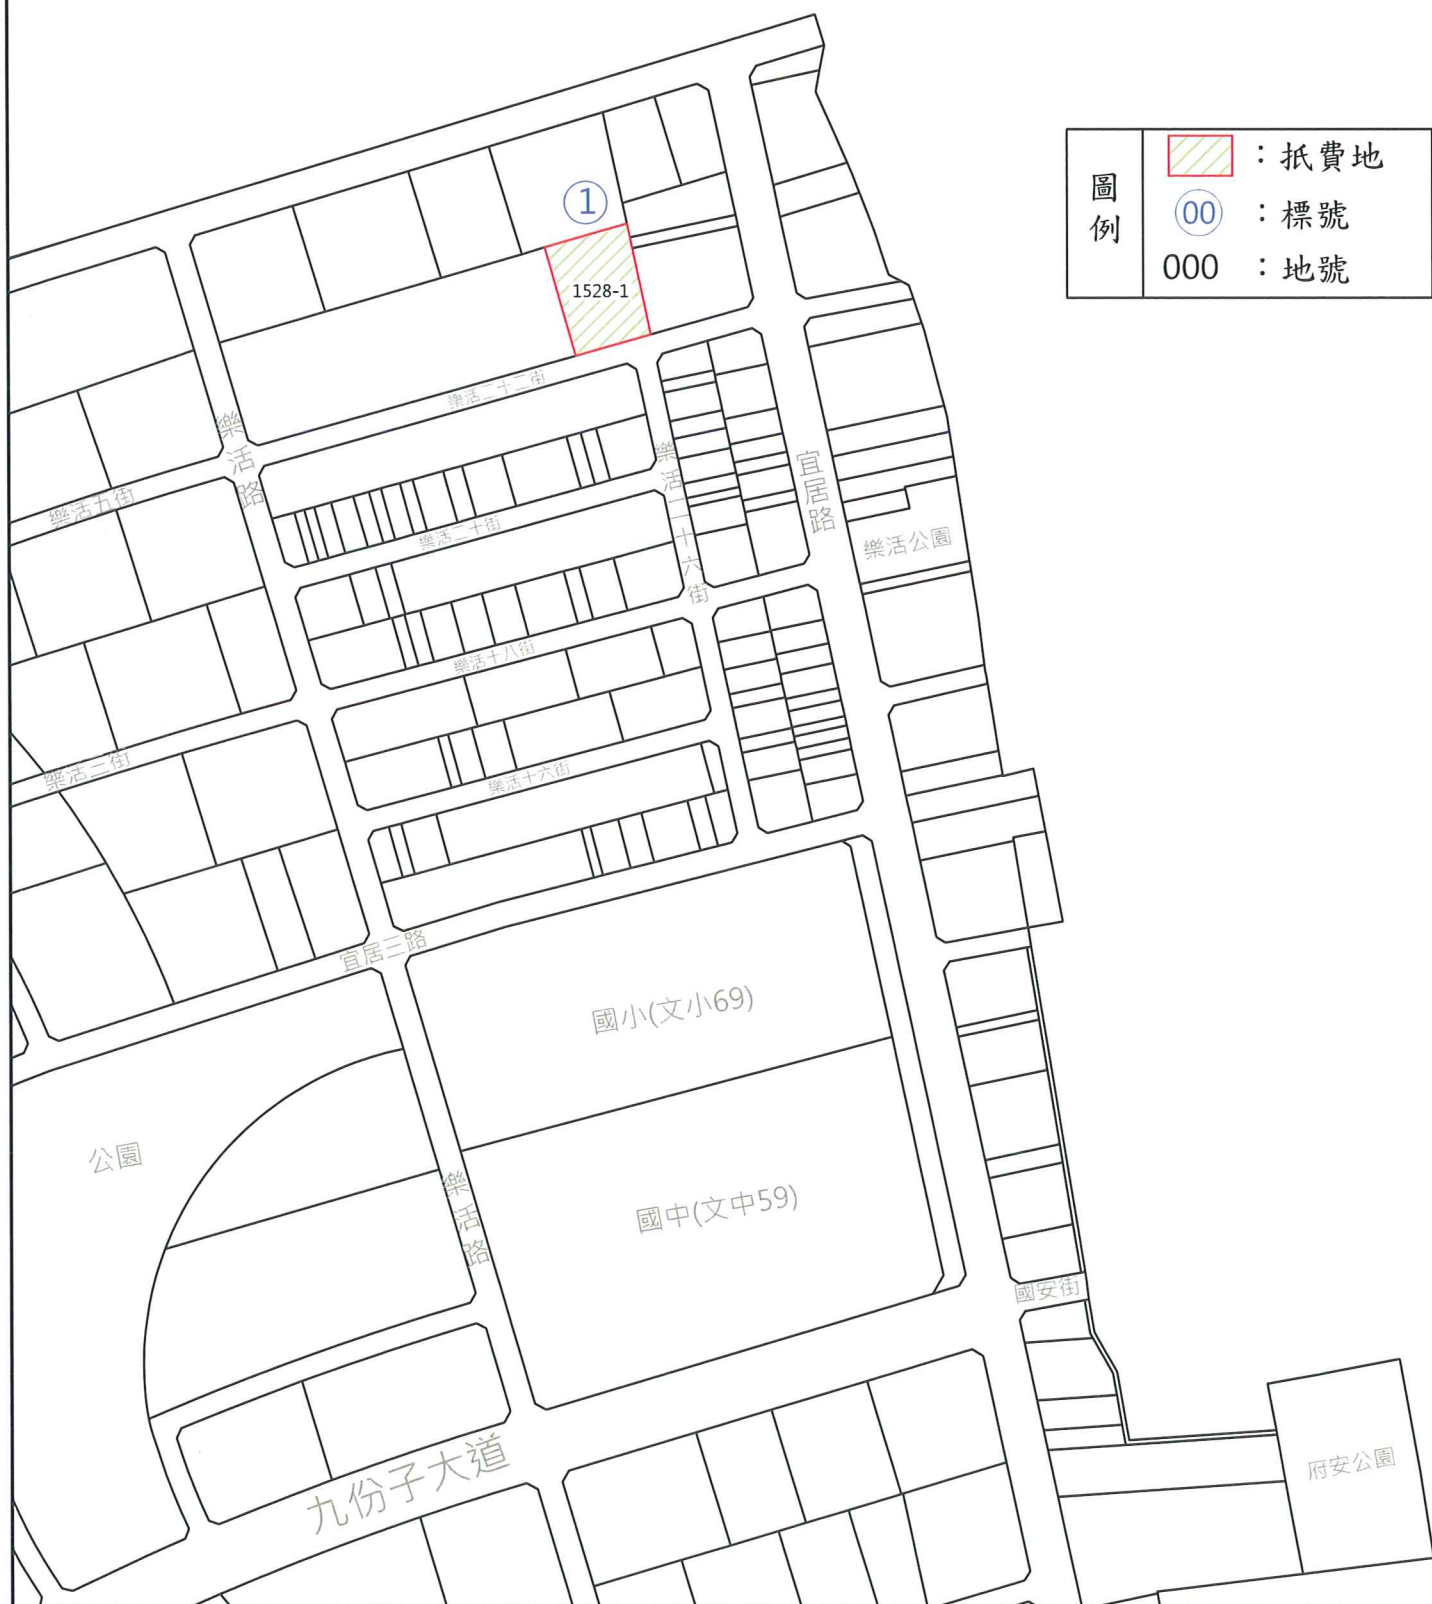

臺南市第一期九份子市地重劃區標售抵費地情形示意圖(總)

臺南市第一期九份子市地重劃區標售抵費地情形示意圖(1)

臺南市第一期九份子市地重劃區標售抵費地情形示意圖(2)

圖 例		: 抵費地
		: 標號
	000	: 地號

臺南市第一期九份子市地重劃區標售抵費地情形示意圖(3)

圖例	 : 抵費地
	 : 標號
	000 : 地號