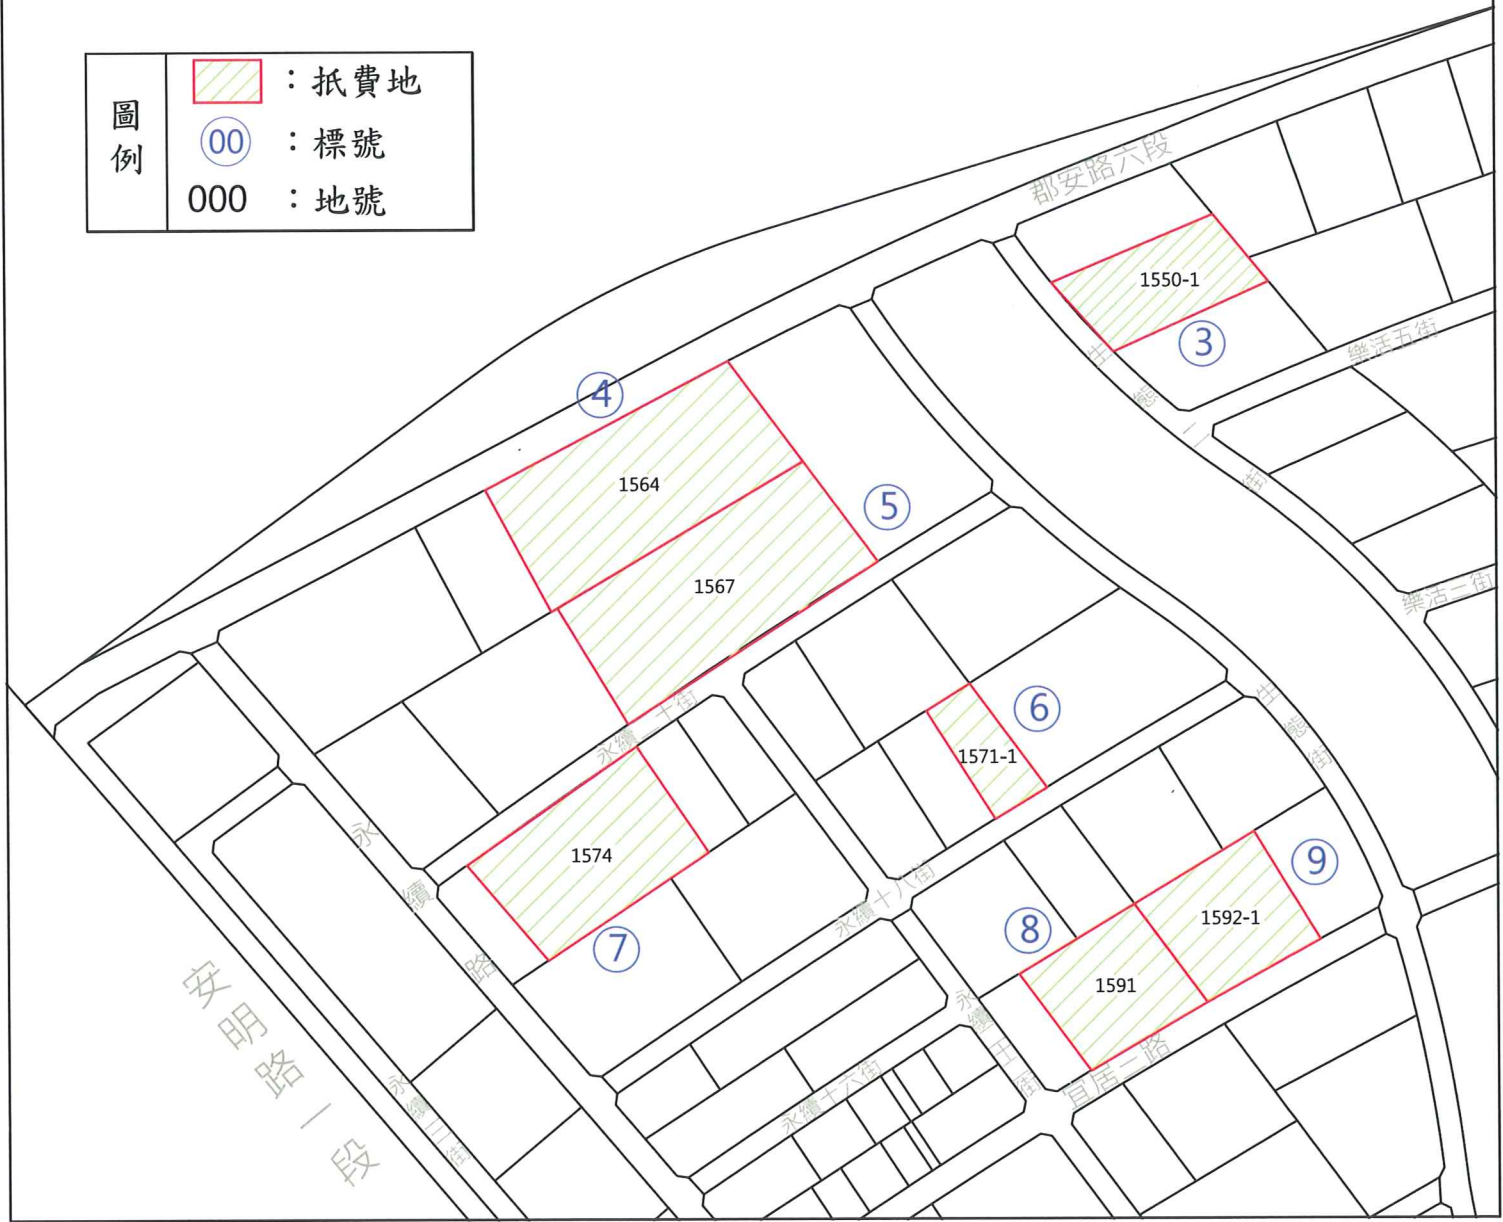

臺南市第一期九份子市地重劃區標售抵費地情形示意圖(總)

臺南市第一期九份子市地重劃區標售抵費地情形示意圖(1)

圖例	 : 抵費地
	 : 標號
	000 : 地號

臺南市第一期九份子市地重劃區標售抵費地情形示意圖(2)

圖例		: 抵費地
		: 標號
	000	: 地號

臺南市第一期九份子市地重劃區標售抵費地情形示意圖(3)