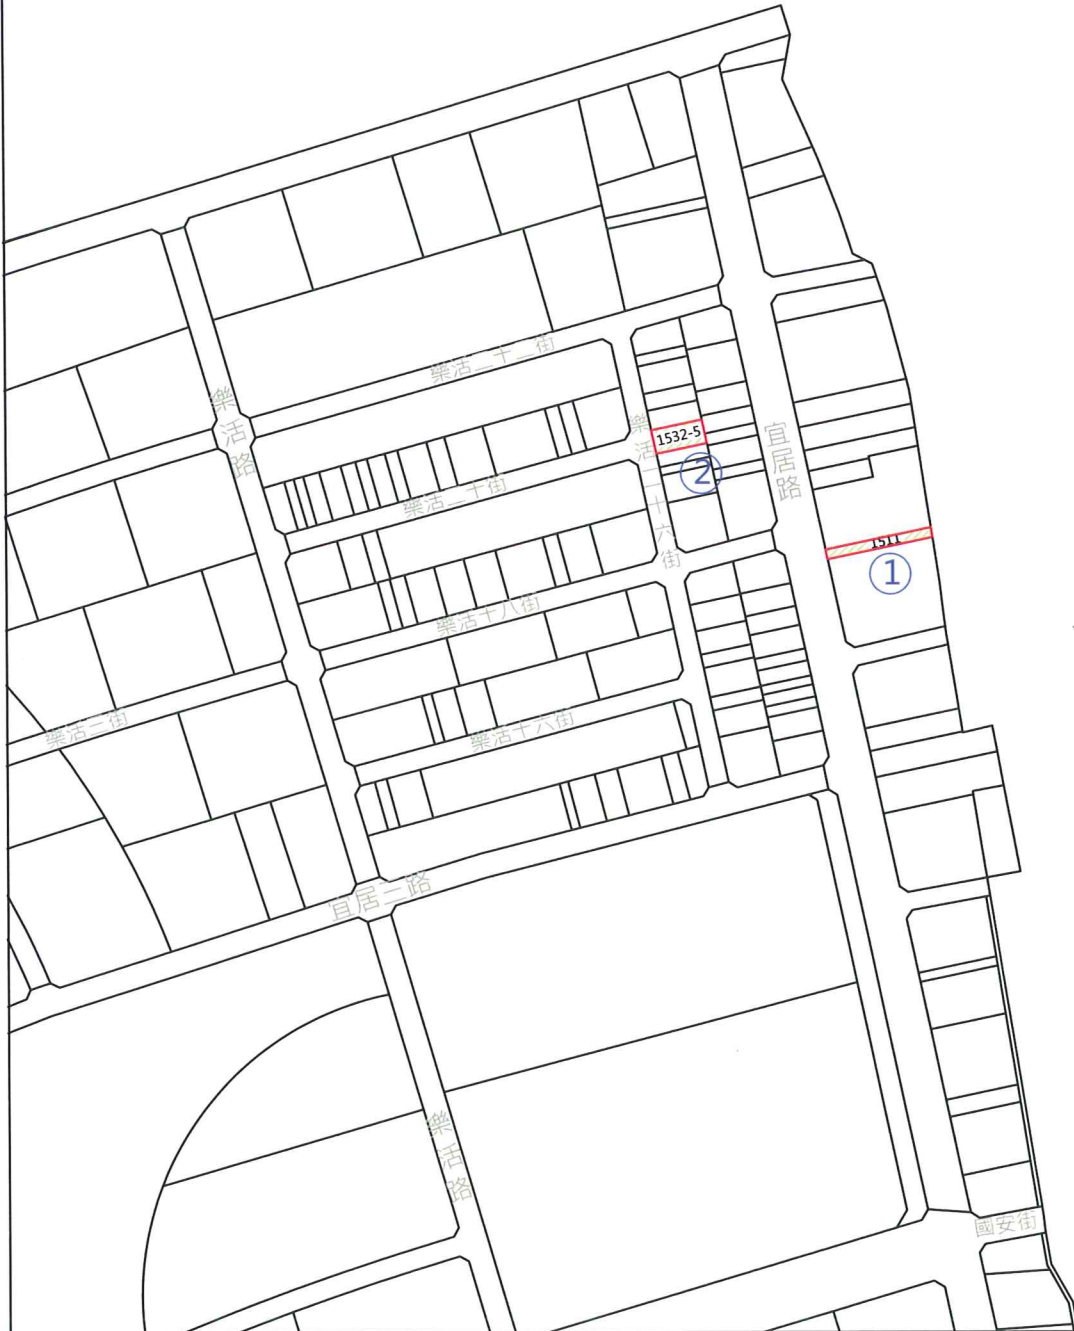

臺南市第一期九份子市地重劃區標售抵費地情形示意圖(總)

臺南市第一期九份子市地重劃區標售抵費地情形示意圖(1)

圖例	 : 抵費地
	 : 標號
	000 : 地號

臺南市第一期九份子市地重劃區標售抵費地情形示意圖(2)

圖例		: 抵費地
		: 標號
	000	: 地號

臺南市第一期九份子市地重劃區標售抵費地情形示意圖(3)