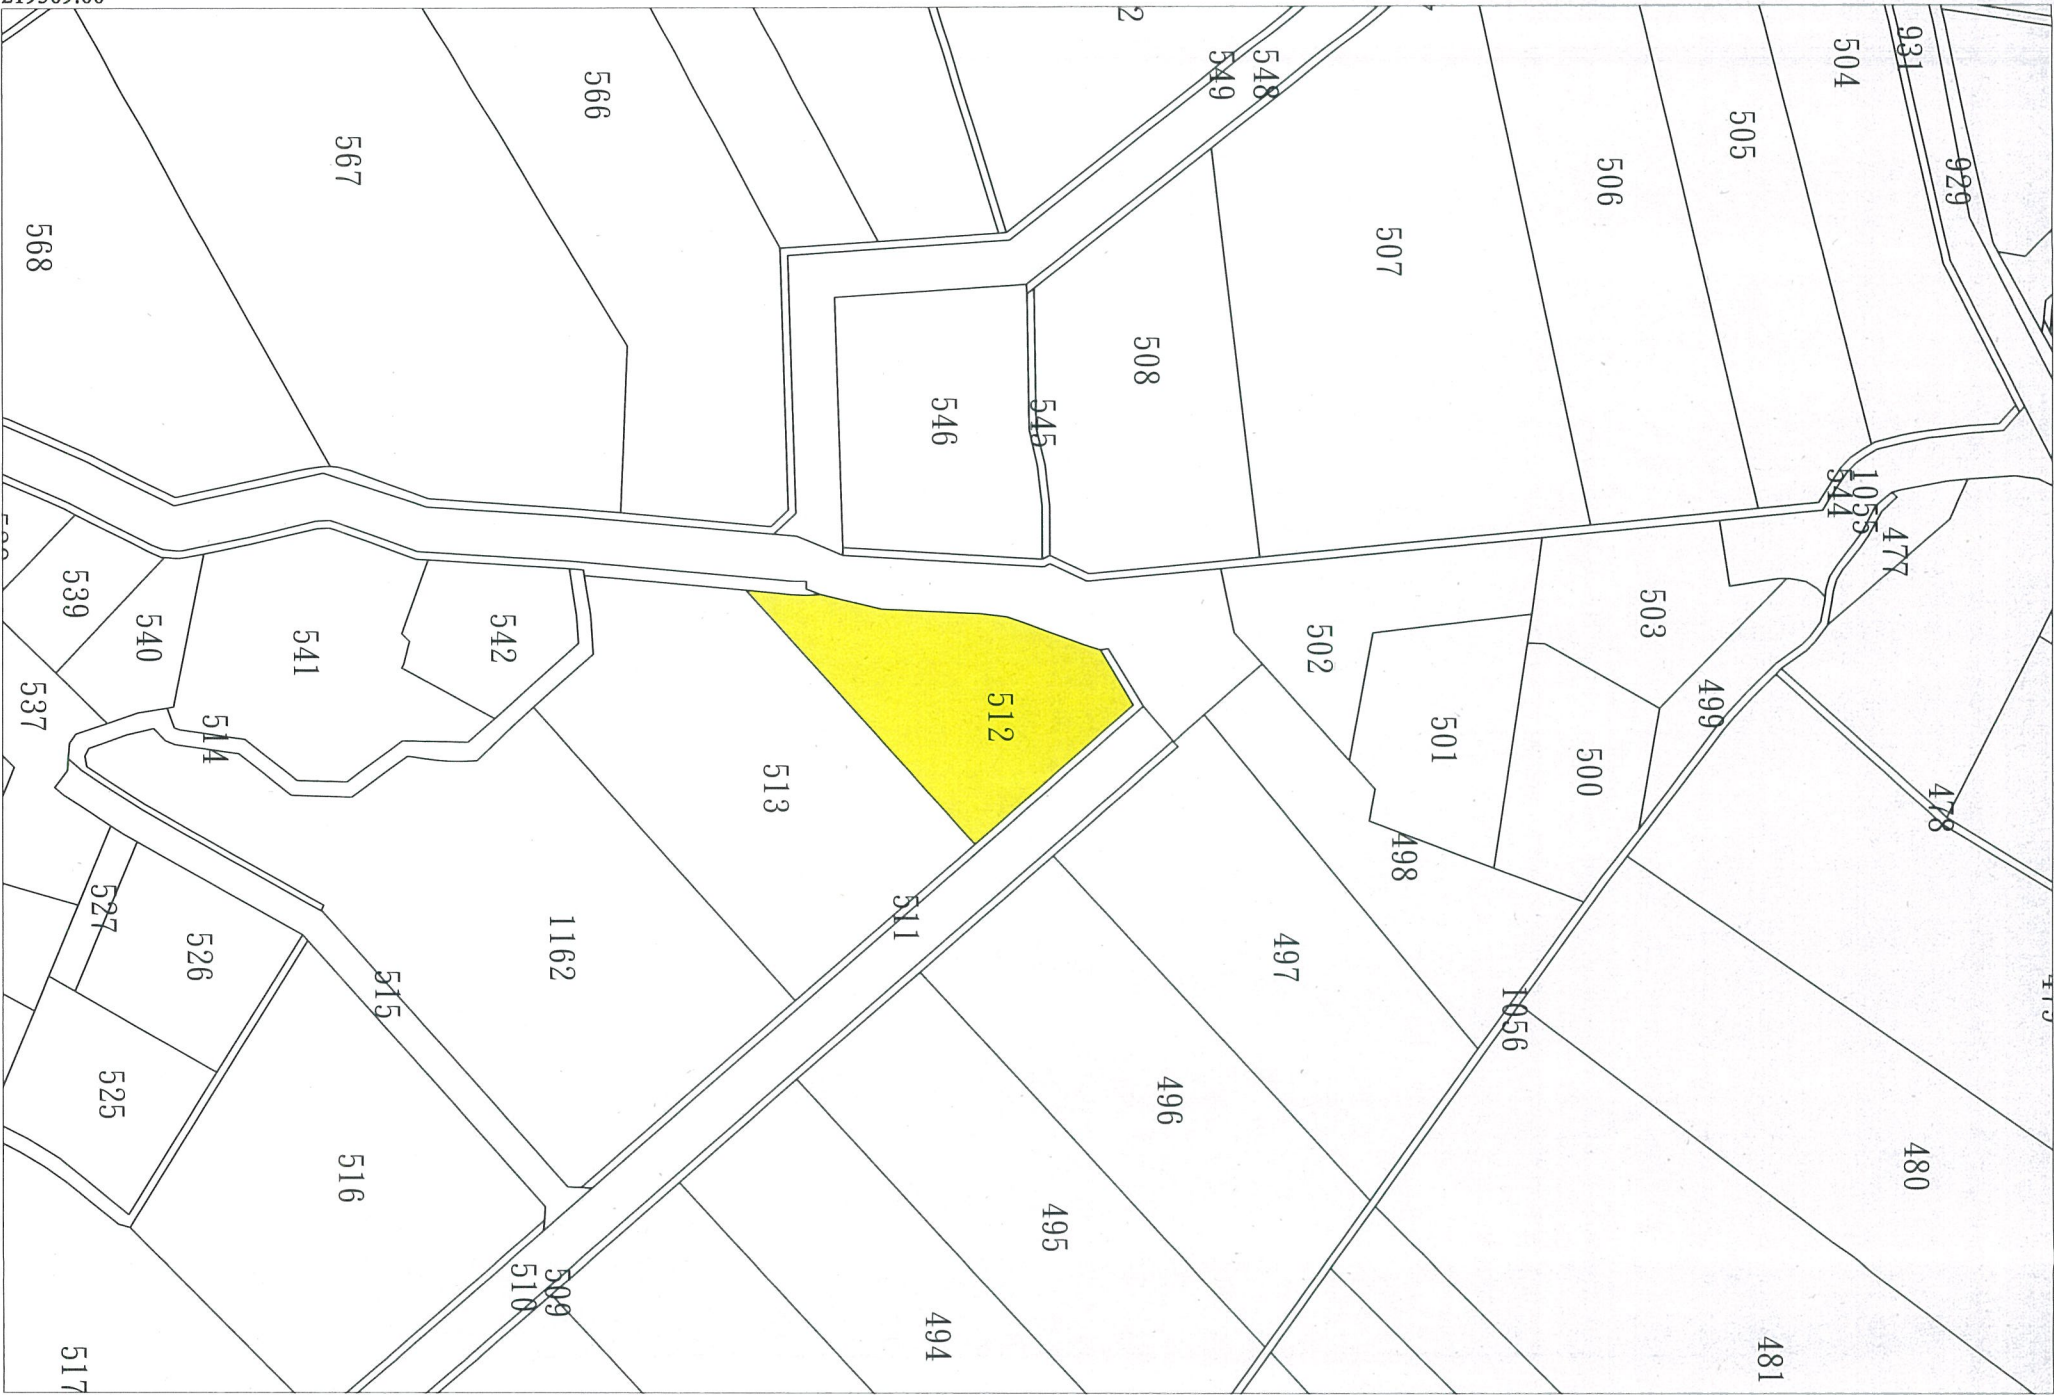

2699938.00

比例尺：1/1500

103年10月6日 10:35

219309.00

2698991.00

比例尺：1/1000

103年10月6日 10:36

南山段(KC1102)