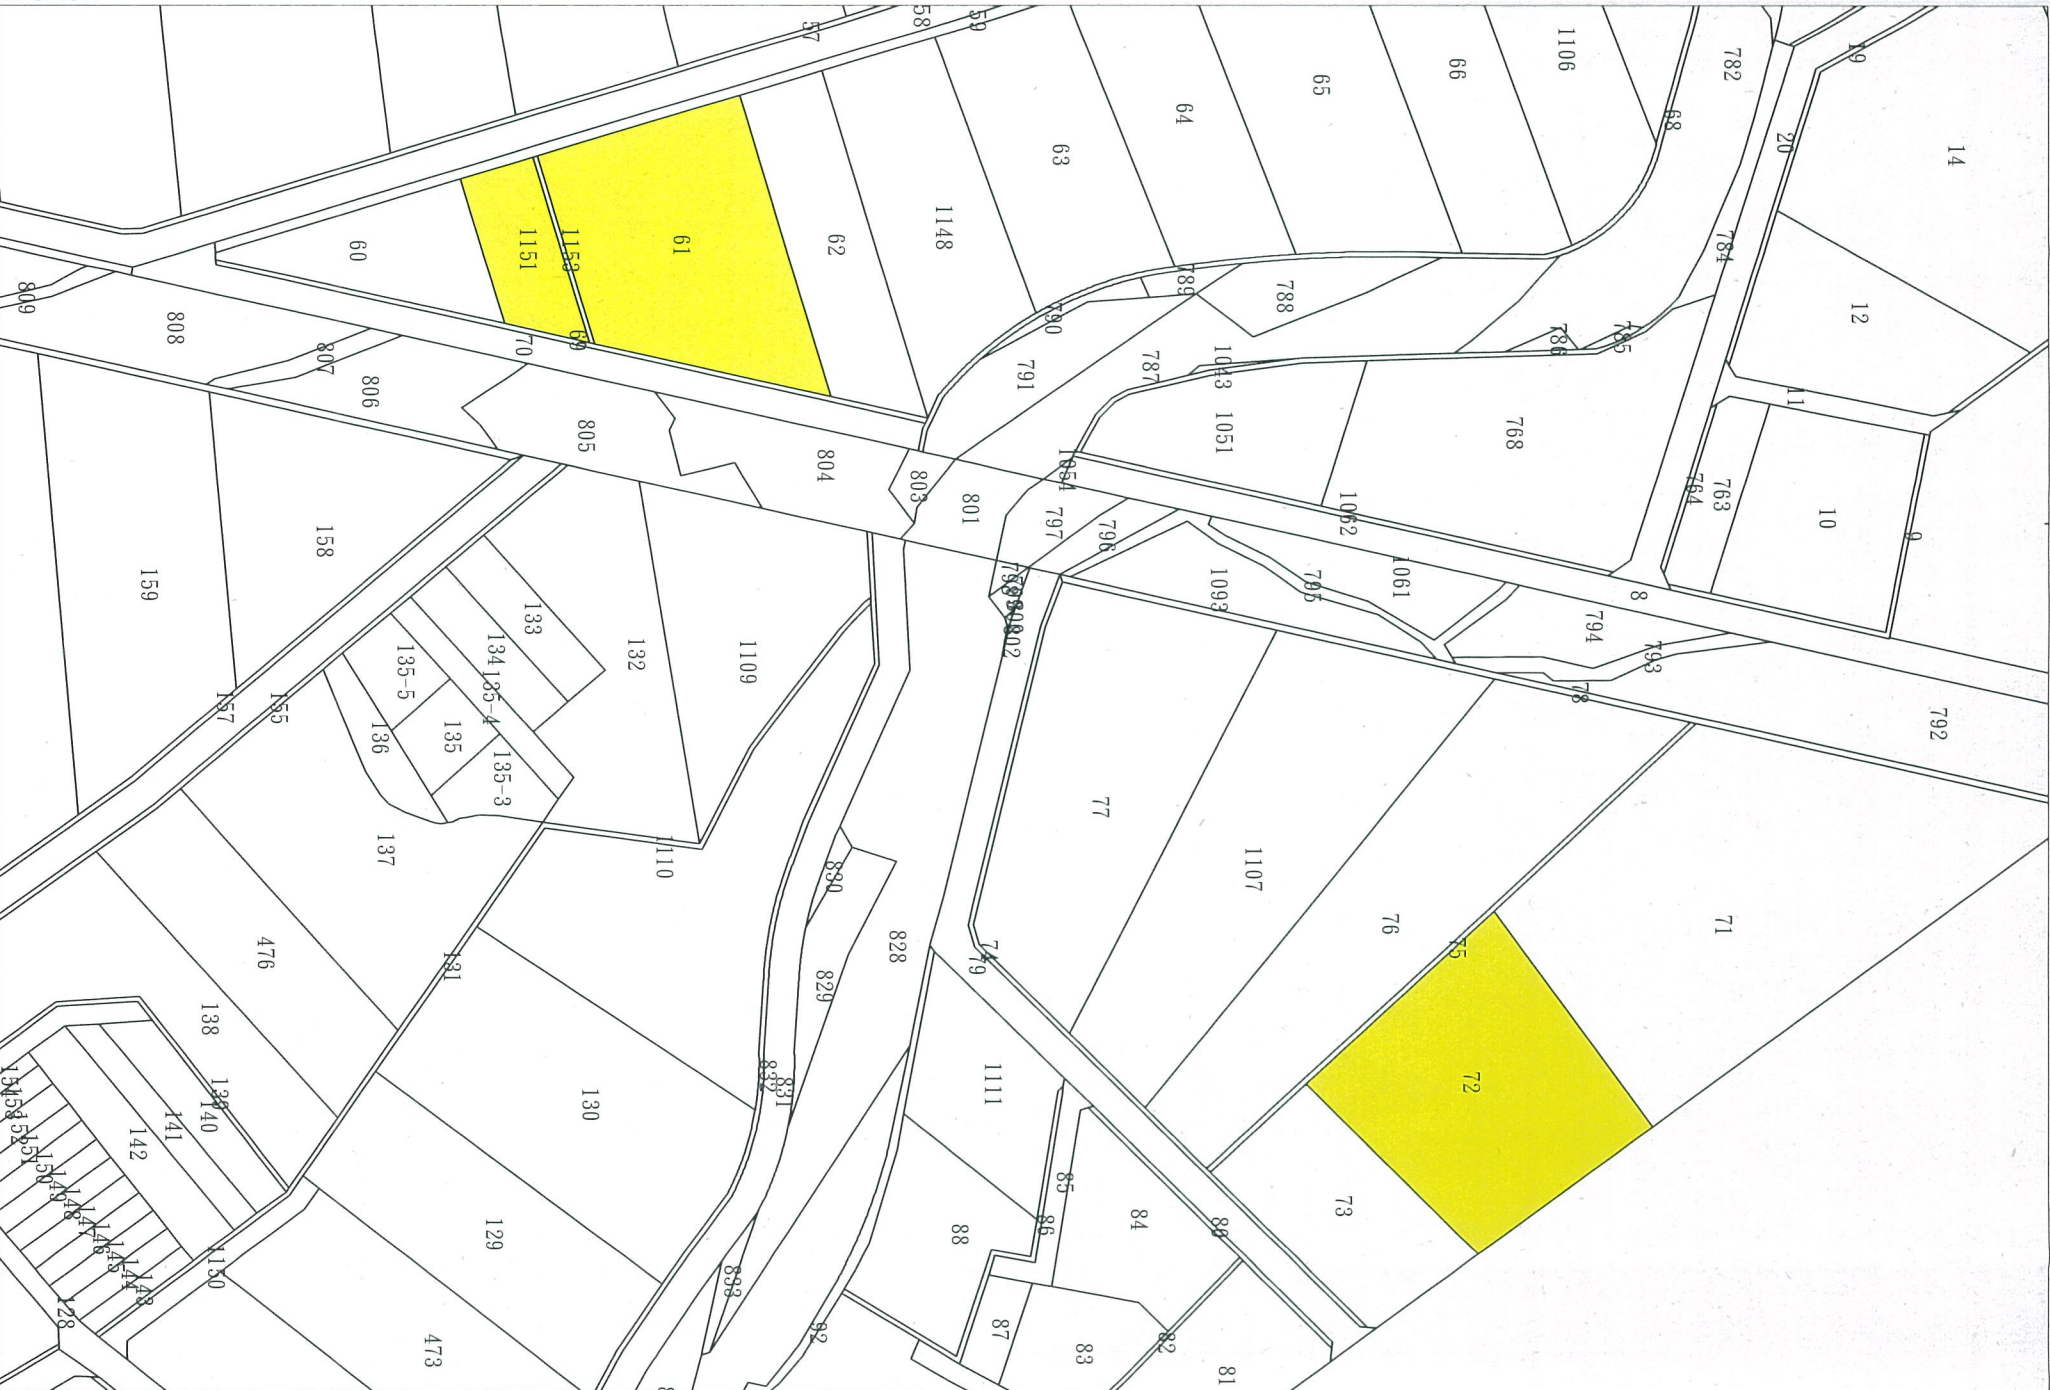

218520.00

2699938.00

比例尺：1/1500

103年10月6日 10:35