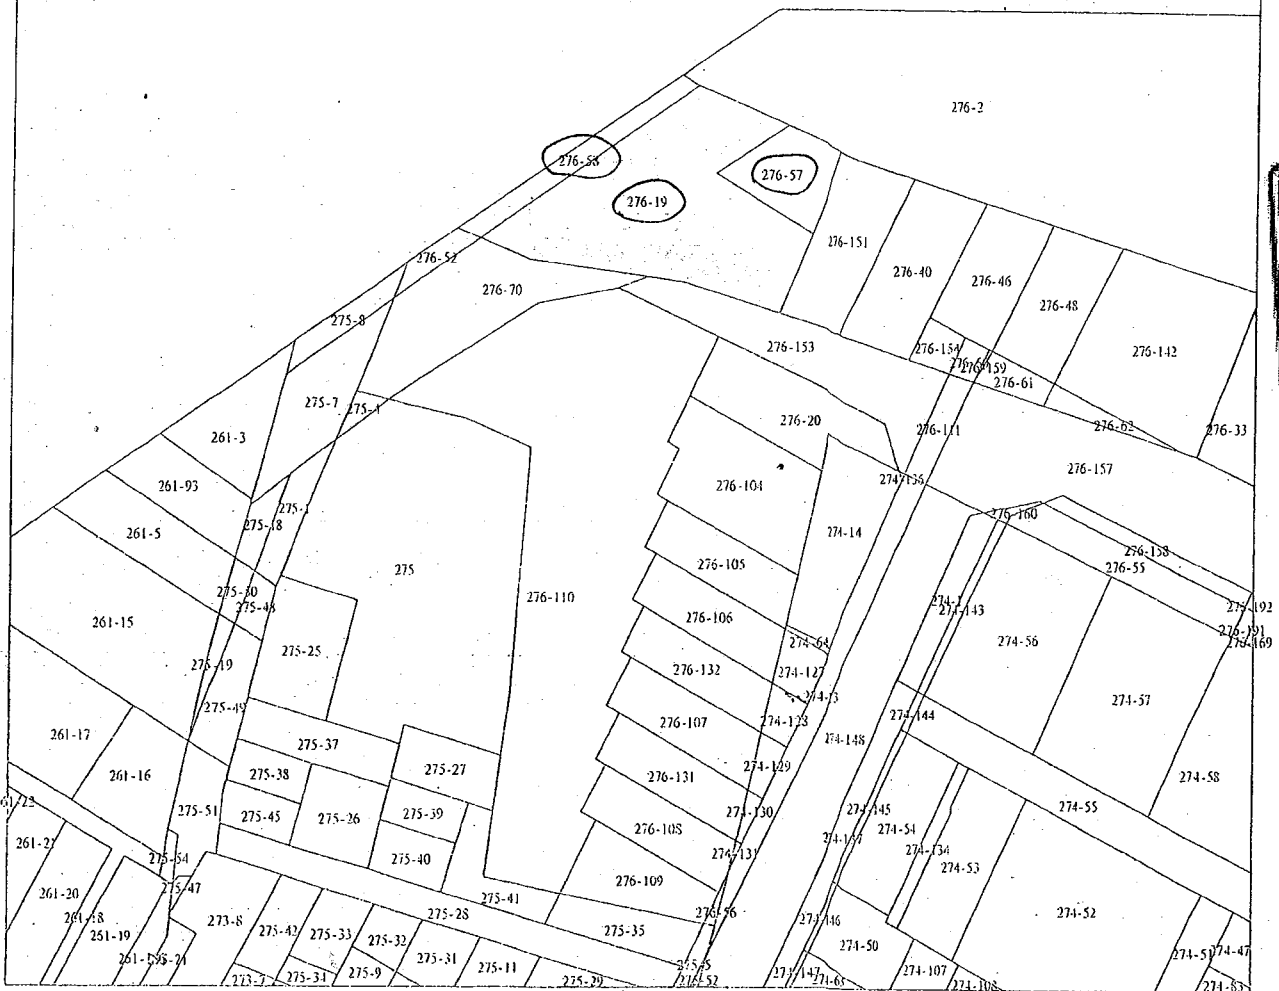

苗栗縣苗栗市地籍圖查詢資料

資料查詢時間：民國101年09月19日15時13分 收件號：101KB008175
土地坐落：苗栗縣苗栗市苗栗段276-19地號等3筆

北

比例尺：1/600

查驗碼：101KB008175PIC11F100EB84EBCACB63B9CB5FE8DOA

苗栗縣造橋鄉地籍圖查詢資料

資料查詢時間：民國102年09月27日10時14分 收件號：102KD010478
土地坐落：苗栗縣造橋鄉西坑段419地號共1筆

北

比例尺：1/1000

原比例尺：1/500

查詢碼：102KD010478PIC1F199EAEE48008A570F18BEE9A0A9

苗栗縣竹南鎮地籍圖查詢資料

資料查詢時間：民國101年06月15日14時19分 收件號：101KDC06049
土地坐落：苗栗縣竹南鎮崎頂段230-364地號共1筆

北

公務用

比例尺：1/1200

查驗碼：101KDC06040PIC15EB55363485A986E59741E1BC62F

苗栗縣竹南鎮地籍圖查詢資料

資料查詢時間：民國102年03月25日13時22分 收件號：102KD003015

土地坐落：苗栗縣竹南鎮崎頂段230-376地號共1筆

北

公務用

比例尺：1/1200

比例尺：1/1200

苗栗縣泰安鄉地籍圖查詢資料

資料查詢時間：民國102年07月09日15時35分 收件號：102KA003120
土地坐落：苗栗縣泰安鄉南洗水段814地號共1筆

比例尺：1/1200

查詢碼：102KA003120PIC16A64729E4E018410D021FC8BB7B3

苗栗縣大湖鄉地籍圖查詢資料

資料查詢時間：民國101年09月19日16時43分 收件號：101KA004499
土地坐落：苗栗縣大湖鄉大湖段1255地號共1筆