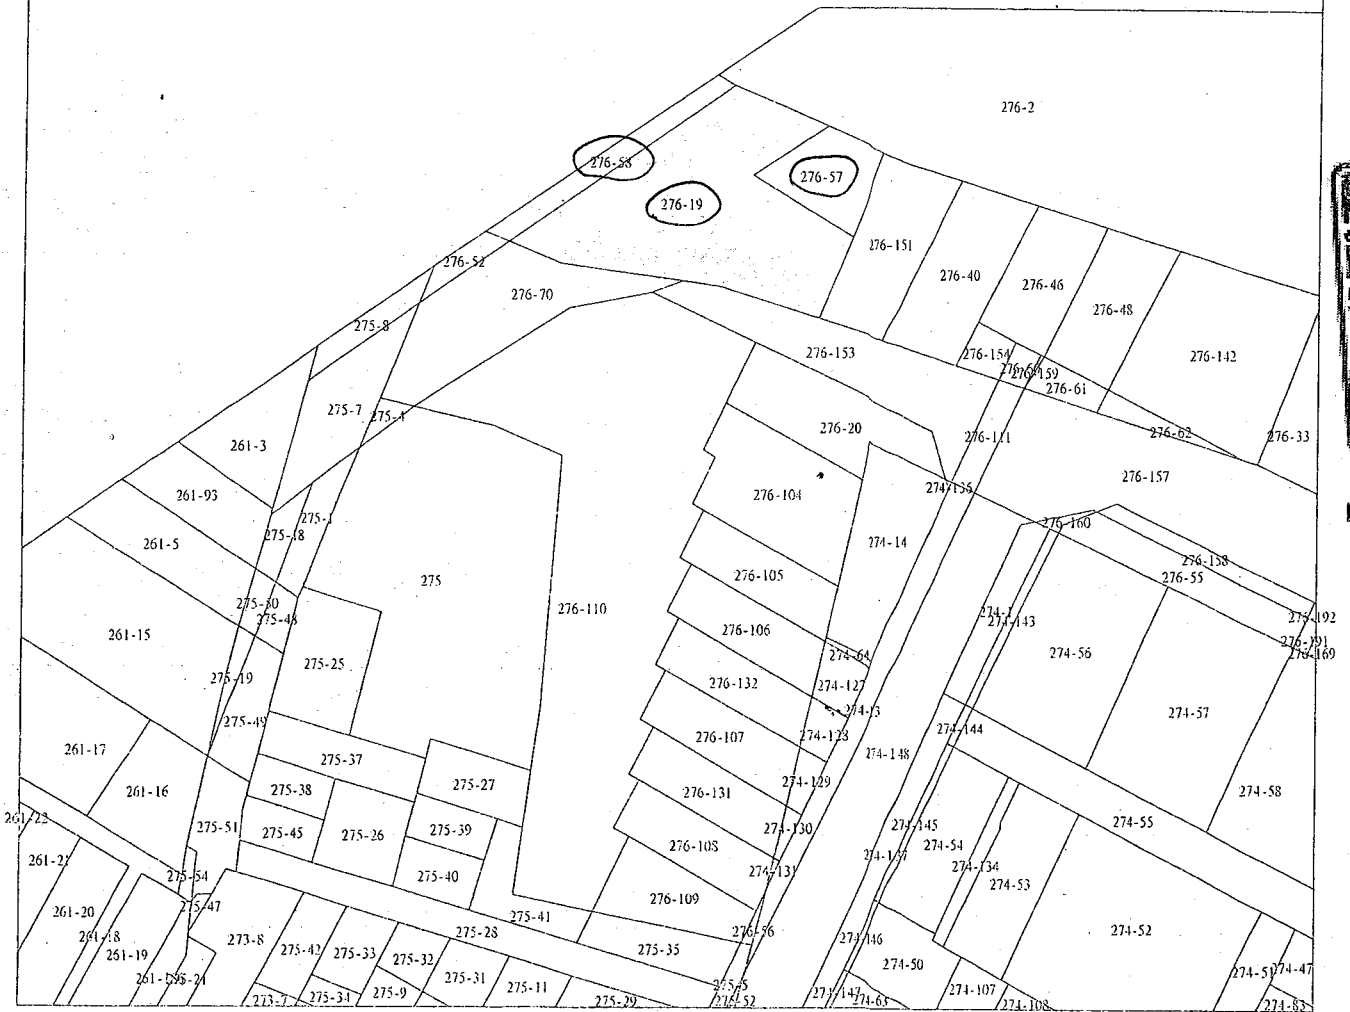

苗栗縣苗栗市地籍圖查詢資料

資料查詢時間：民國101年09月19日15時13分 收件號：101KB008175
土地坐落：苗栗縣苗栗市苗栗段276-19地號等3筆

北

列印人員：林美如

公務用

比例尺：1/600

查驗碼：101KB008175PIC11F100EB84EBCACB63B9CB5FE8D0A

苗栗縣苗栗市地籍圖查詢資料

資料查詢時間：民國101年09月03日14時05分 收件號：101KB007609

土地坐落：苗栗縣苗栗市社寮岡段148-19地號共1筆

北

列印人員：林美如

公務用

比例尺：1/600

查驗碼：101KB007609PIC11A1BA67B488EB43EC1DA4COBFE00

比例尺：1/1200

38

27

苗栗縣竹南鎮地籍圖查詢資料

資料查詢時間：民國101年06月15日14時19分 收件號：101KD006040
土地坐落：苗栗縣竹南鎮崎頂段230-364地號共1筆

北

列印人員：林美如
公務用

比例尺：1/1200

查驗碼：101KD006040P1C15EB55363485A986E59741E1BC62F

苗栗縣竹南鎮地籍圖查詢資料

資料查詢時間：民國102年05月13日16時24分 收件號：102KD004993
土地坐落：苗栗縣竹南鎮竹南段二小段936地號共1筆

北

列印人員：林美如

公務用

比例尺：1/500

查驗碼：102KD004993P1C12066CBA94696B5D4871CE3B6AD4C

苗栗縣大湖鄉地籍圖查詢資料