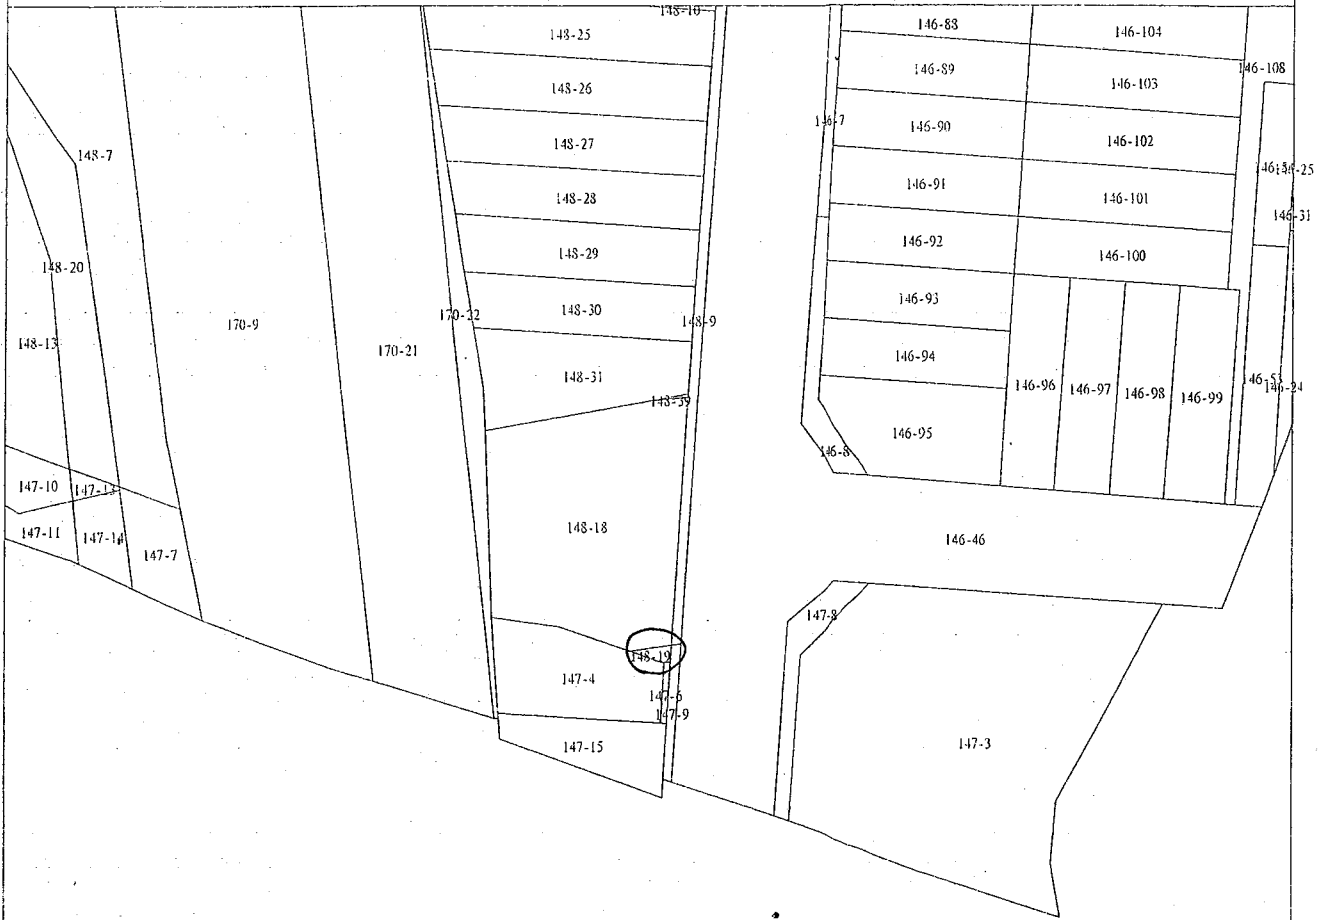

苗栗縣苗栗市地籍圖查詢資料

資料查詢時間：民國101年09月19日15時13分 收件號：101KB008175
土地坐落：苗栗縣苗栗市苗栗段276-19地號等3筆

北

列印人員：林美如

公務用

比例尺：1/600

查驗碼：101KB008175PIC11F100EB84EBCACB63B9CB5FE8D0A

苗栗縣苗栗市地籍圖查詢資料

資料查詢時間：民國101年09月03日14時05分 收件號：101KB007609

土地坐落：苗栗縣苗栗市社寮岡段148-19地號共1筆

北

列印人員：林美如

公務用

比例尺：1/600

查驗碼：101KB007609PIC11A1BA67B488EB43EC1DA4COBFE00

比例尺：1/1200

38

27

苗栗縣竹南鎮地籍圖查詢資料

資料查詢時間：民國101年06月15日14時19分 收件號：101KD006040
土地坐落：苗栗縣竹南鎮崎頂段230-364地號共1筆

北

列印人員：林美如
公務用

比例尺：1/1200

查驗碼：101KD006040P1C15EB55363485A986E59741E1BC62F

比例尺：1/600

原比例尺：1/500

查驗碼：102KB001641PIC12E5B4AFE49CA86C188DB9C033019